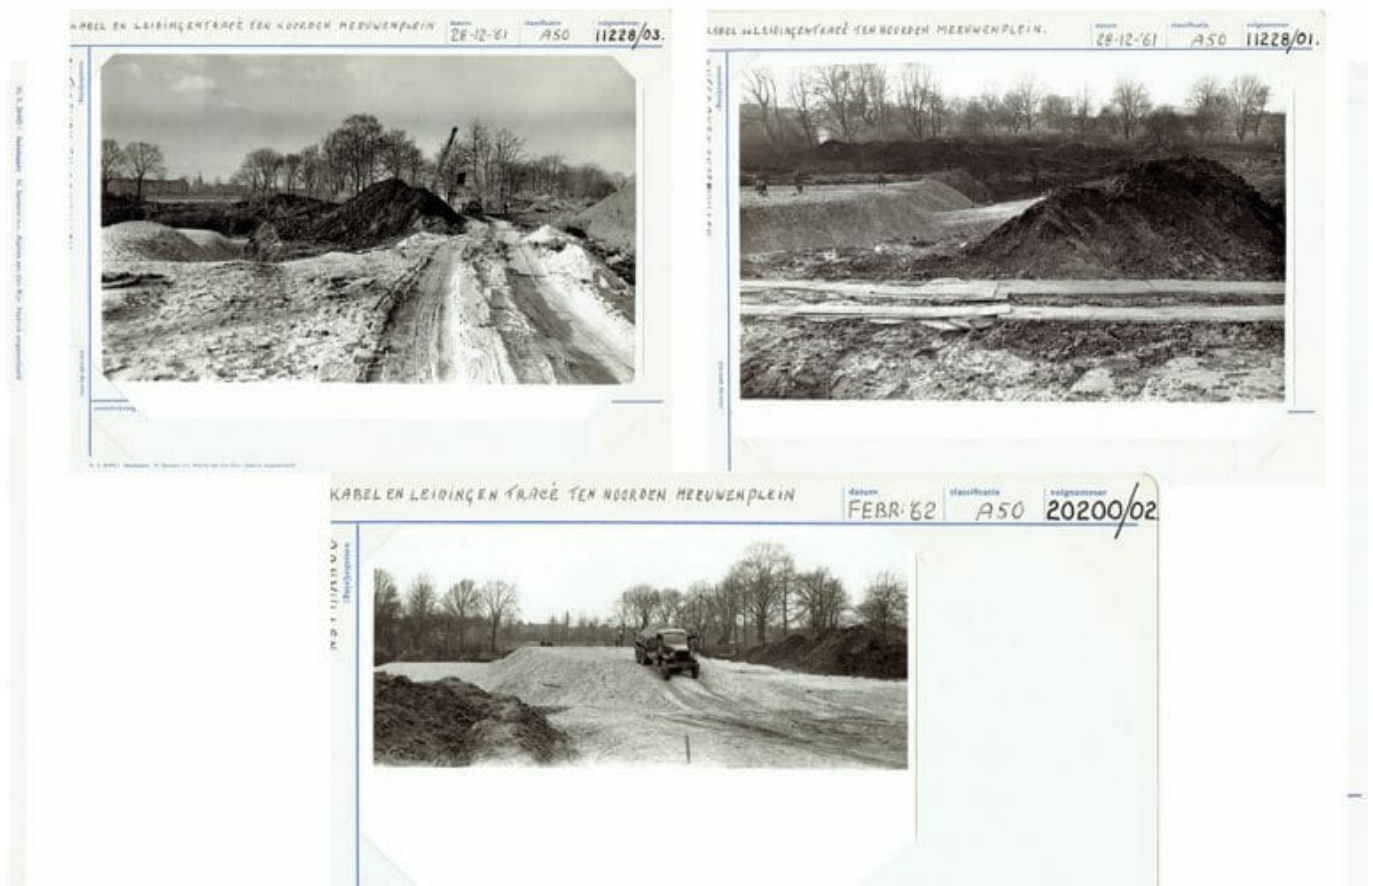

# 1962. Aanleg kabels en leidingen IJ-tunnel traject

Aanleg kabel- en leidingentracé ten noorden van het Meeuwenplein waar IJbaan Noord was.