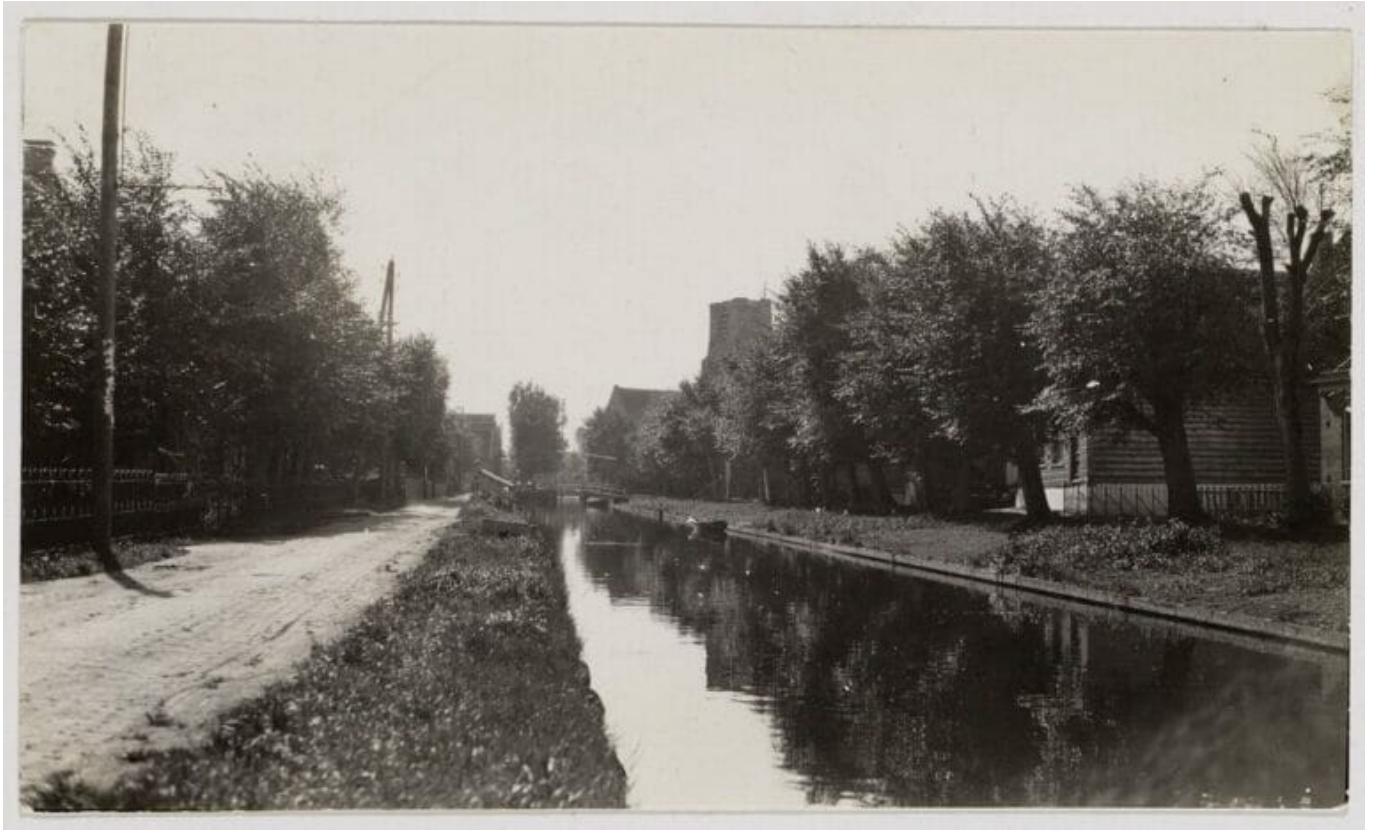

1922. Dorpsweg gezien naar de NH-kerk

IN BEWERKING