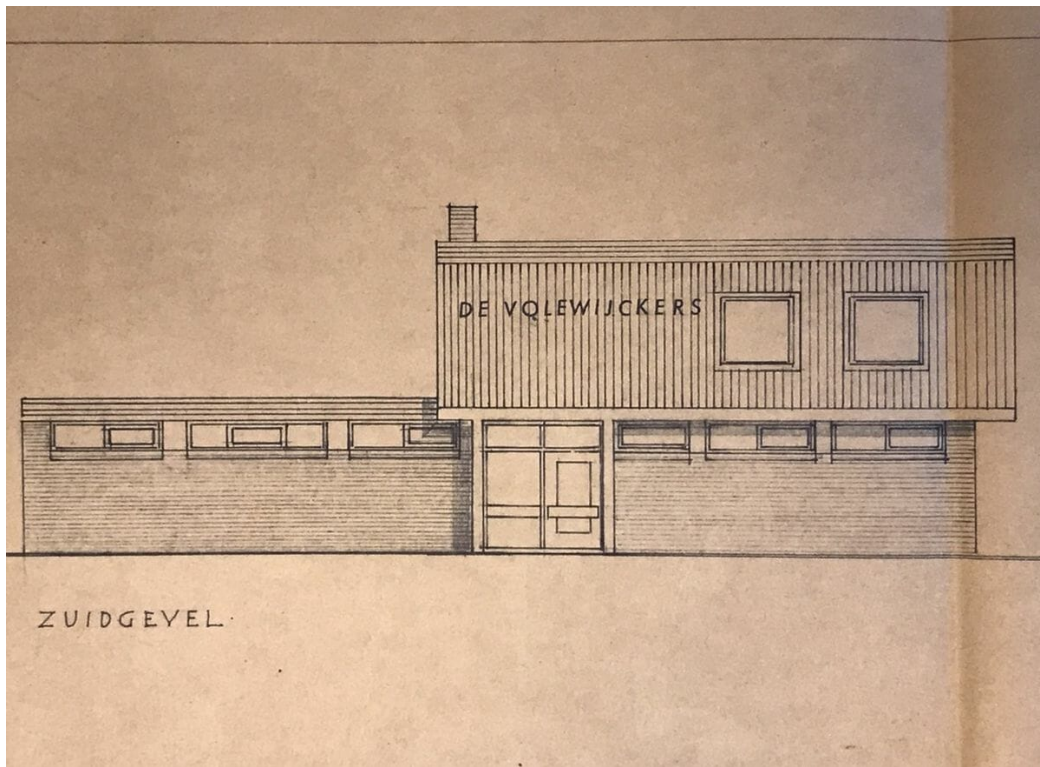

1973. Bouwtekeningen clubhuis in de Banne

PLAN BOUWEN VAN EEN CLUB-
GEBOUW „DE VOLEWICKERS-AV“
IN SPORTPARK BANNEBUIKSLOOT
SCHAAL 1 A 100

GET. 25.12.72	GEWIJZIGD. 14.2.73 LIFT. 26.2.73 WASRUIMTEN. 12.4.73 SCHEIDSR. KAMERS.	BLAD. 1.
---------------	---	-------------

J-L-SMIT-ARCHITECT-H-B-O-TELEFOON
DACOSTASTRAAT 4 A'DAM 186211

ontv. 12/4-'73

ZUIDGEVEL.

NOORDGEVEL.

MATERIALEN.
 metselwerk bruin gele klinker.
 hout. redcedar blank sadolins.
 kozijnen kantine aluminium.