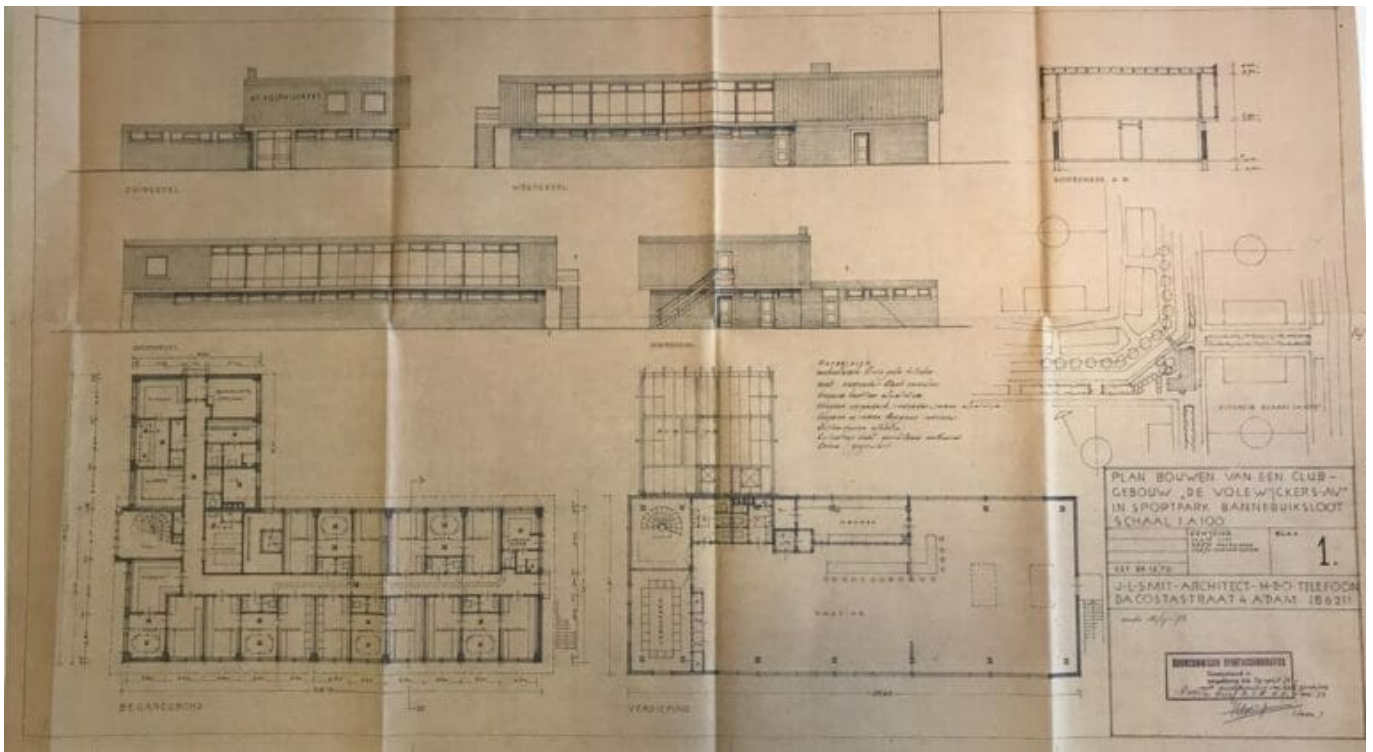

1973. Bouwtekeningen clubhuis in de Banne

PLAN BOUWEN VAN EEN CLUB-
GEBOUW „DE VOLEWICKERS-AV“
IN SPORTPARK BANNEBUIKSLOOT
SCHAAL 1 A 100

GET. 25.12.72	GEWIJZIGD. 14.2.73 LIFT. 26.2.73 WASRUIMTEN. 12.4.73 SCHEIDSR. KAMERS.	BLAD. 1.
---------------	---	-------------

J-L-SMIT-ARCHITECT-H-B-O-TELEFOON
DACOSTASTRAAT 4 A'DAM 186211

ontv. 12/4-'73

ZUIDGEVEL.

NOORDGEVEL.

MATERIALEN.
 metselwerk bruin gele klinker.
 hout. redcedar blank sadolins.
 kozijnen kantine aluminium.