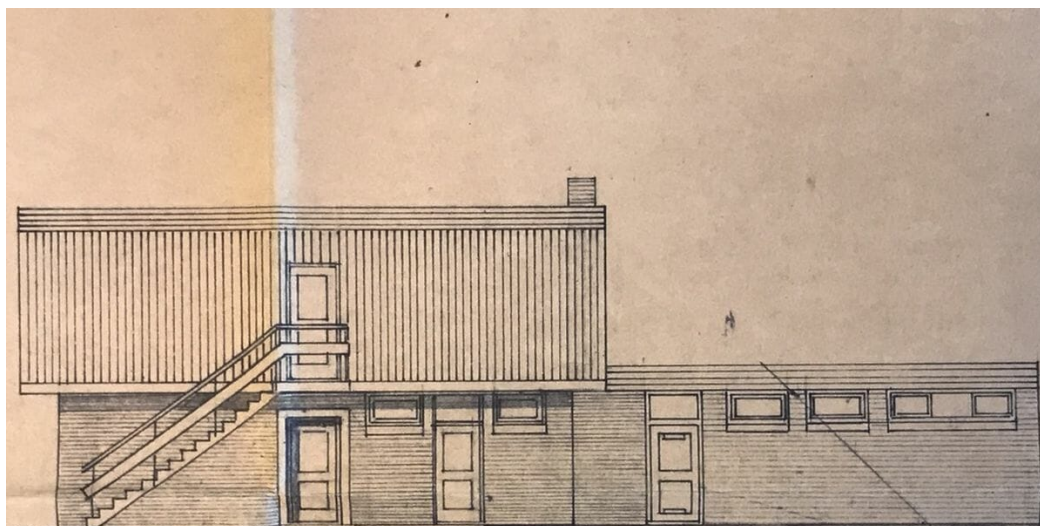

1973. Bouwtekeningen clubhuis in de Banne

PLAN BOUWEN VAN EEN CLUB-
GEBOUW „DE VOLEWICKERS-AV“
IN SPORTPARK BANNEBUIKSLOOT
SCHAAL 1 A 100

GET. 25.12.72	GEWIJZIGD. 14.2.73 LIFT. 26.2.73 WASRUIMTEN. 12.4.73 SCHEIDSR. KAMERS.	BLAD. 1.
---------------	---	-------------

J-L-SMIT-ARCHITECT-H-B-O-TELEFOON
DACOSTASTRAAT 4 A'DAM 186211

ontv. 12/4-'73

ZUIDGEVEL.

NOORDGEVEL.

MATERIALEN.
 metselwerk bruin gele klinker.
 hout. redcedar blank sadolins.
 kozijnen kantine aluminium.