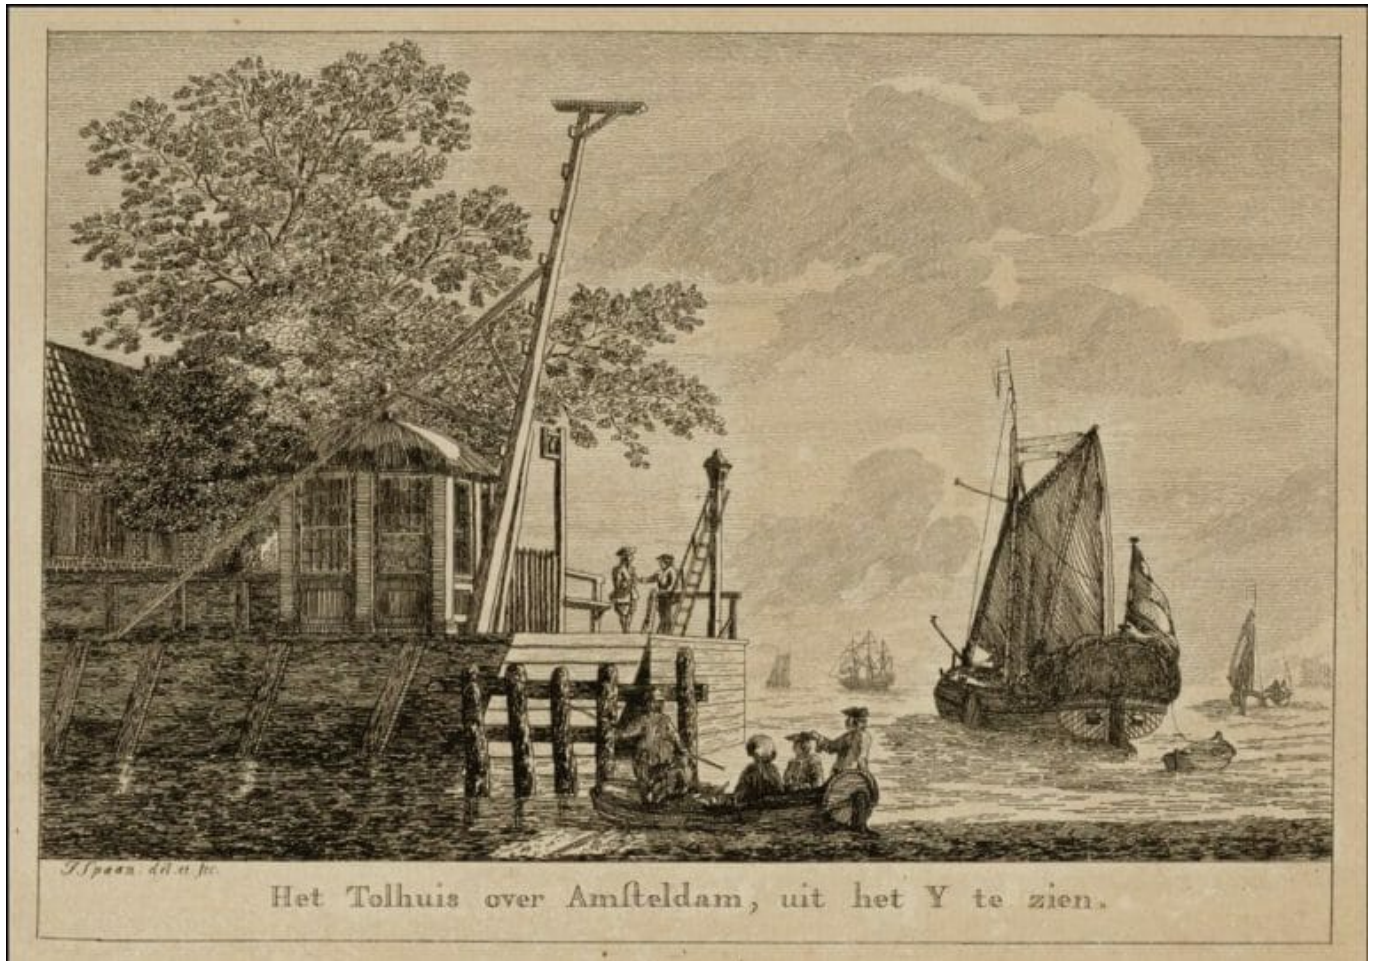

Ca. 1765. Het Tolhuis over Amsteldam, uit het Y te zien

Het Tolhuis over Amsteldam, uit het Y te zien. Het Tolhuis, gezien naar het oosten. Links het zomerhuisje of koepel.
Prent Jan Spaan.