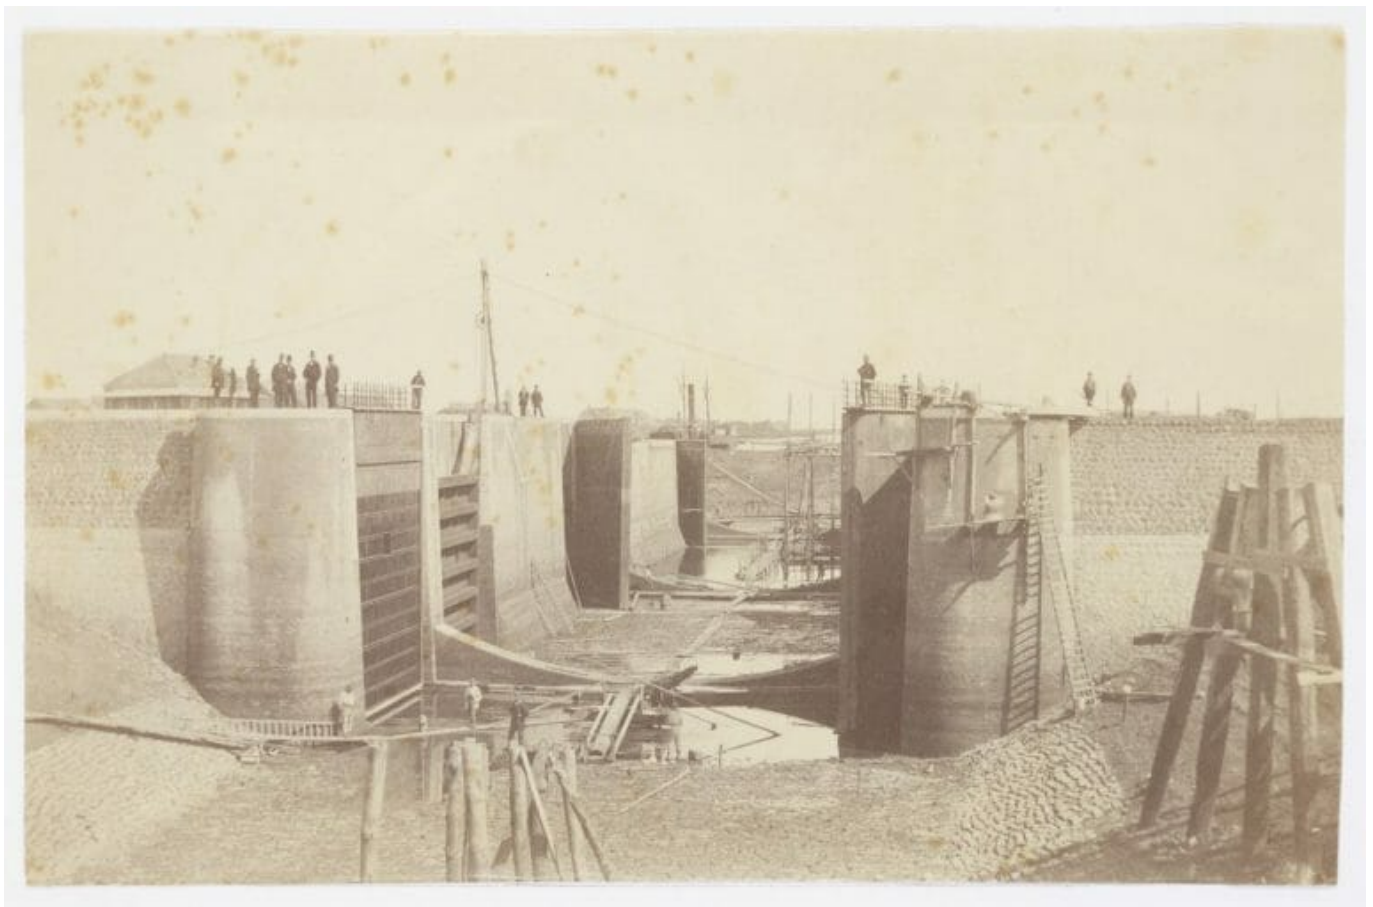

1864. Bouw van schutsluis Willem III

Noord Hollands Kanaal - Bouw van schutsluis Willem III. Gezien in noordelijke richting. De foto maakt deel uit van een reeks foto's die Pieter Oosterhuis tussen 1861 en 1868 maakte van de bouw van de nieuwe schutsluis Willem III en de restauratie van schutsluis Willem I, beide aan het begin van het Noordhollands Kanaal.