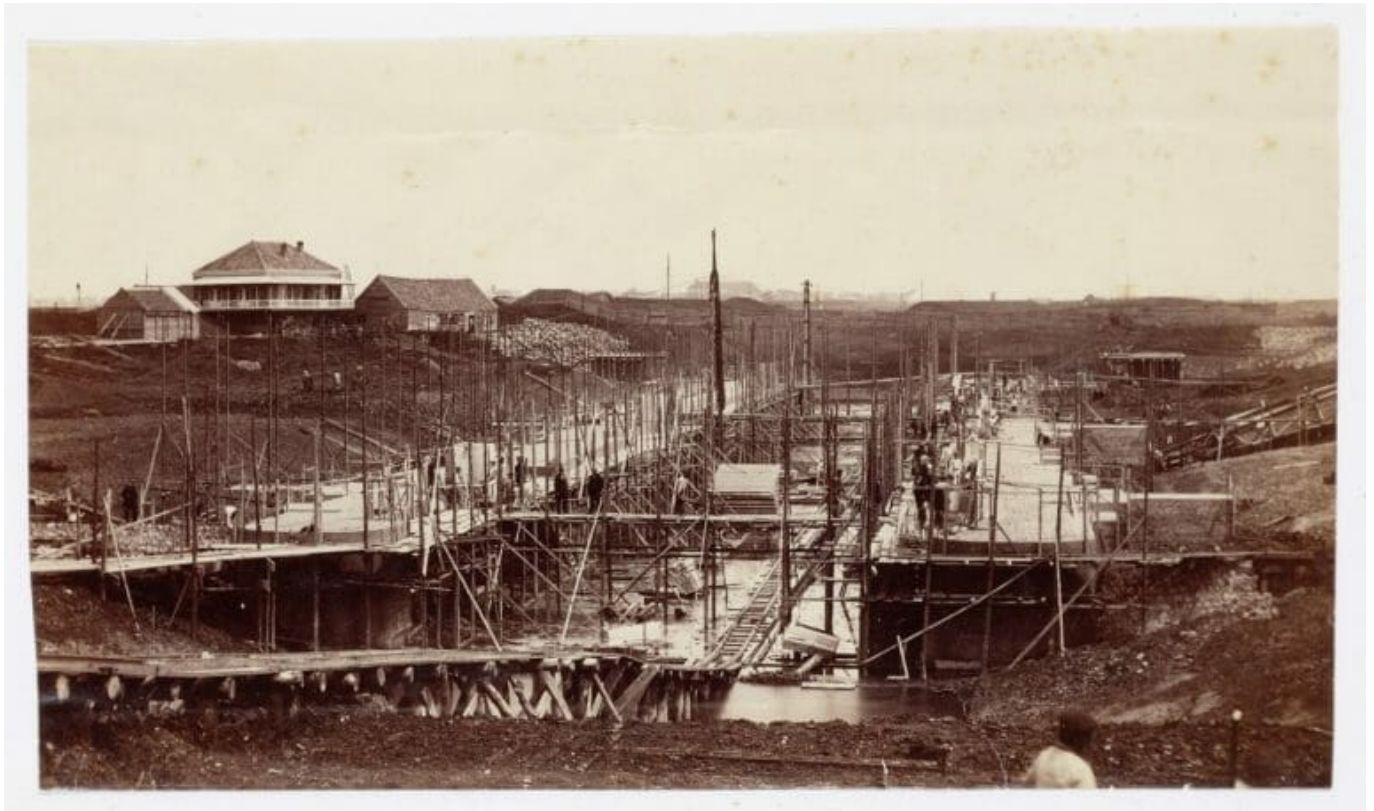

## 1863. Bouw van schutsluis Willem III

Noord Hollands Kanaal - Bouw van schutsluis Willem III. Gezien in noordelijke richting. De foto maakt deel uit van een reeks foto's die Pieter Oosterhuis tussen 1861 en 1868 maakte van de bouw van de nieuwe schutsluis Willem III en de restauratie van schutsluis Willem I, beide aan het begin van het Noordhollands Kanaal.