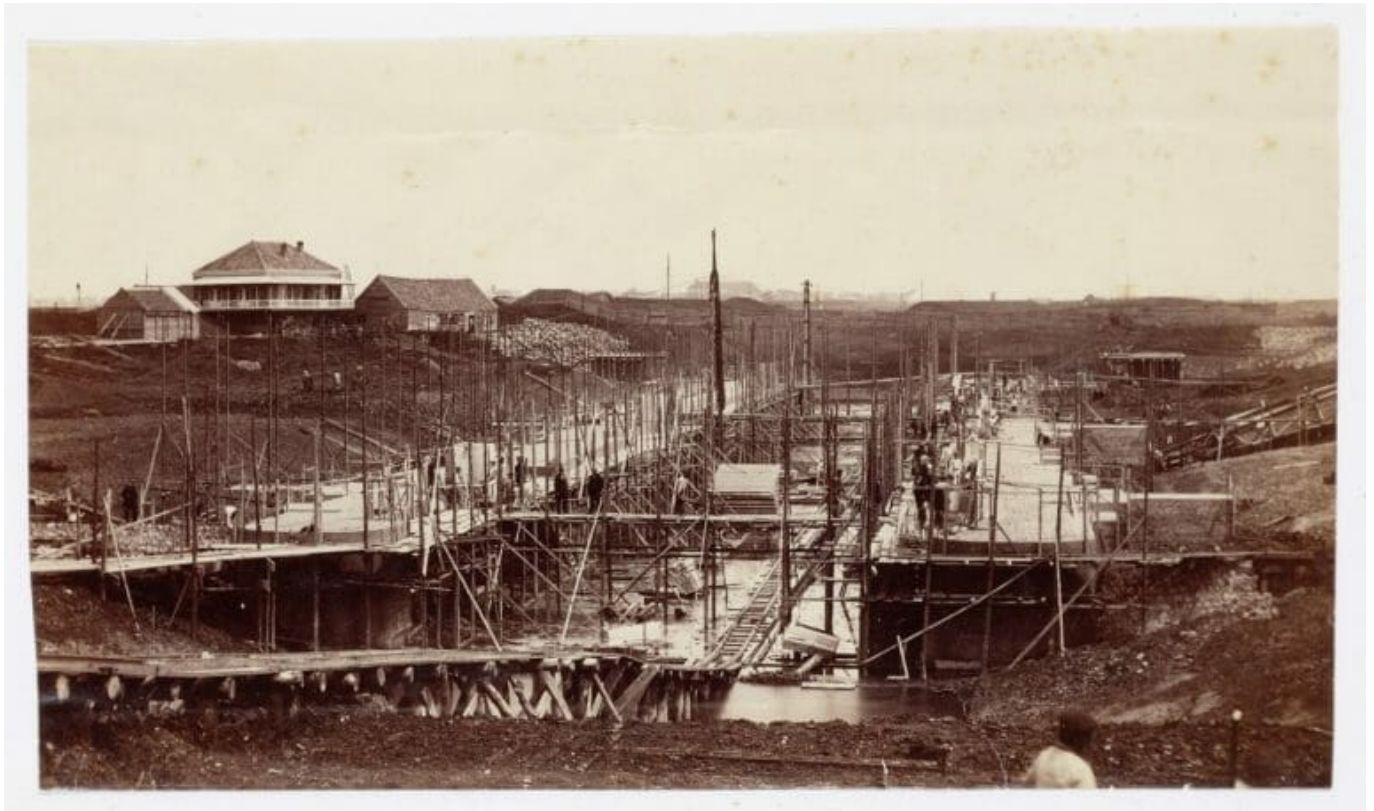

1863. Bouw van schutsluis Willem III

Noord Hollands Kanaal - Bouw van schutsluis Willem III. Gezien in noordelijke richting. De foto maakt deel uit van een reeks foto's die Pieter Oosterhuis tussen 1861 en 1868 maakte van de bouw van de nieuwe schutsluis Willem III en de restauratie van schutsluis Willem I, beide aan het begin van het Noordhollands Kanaal.